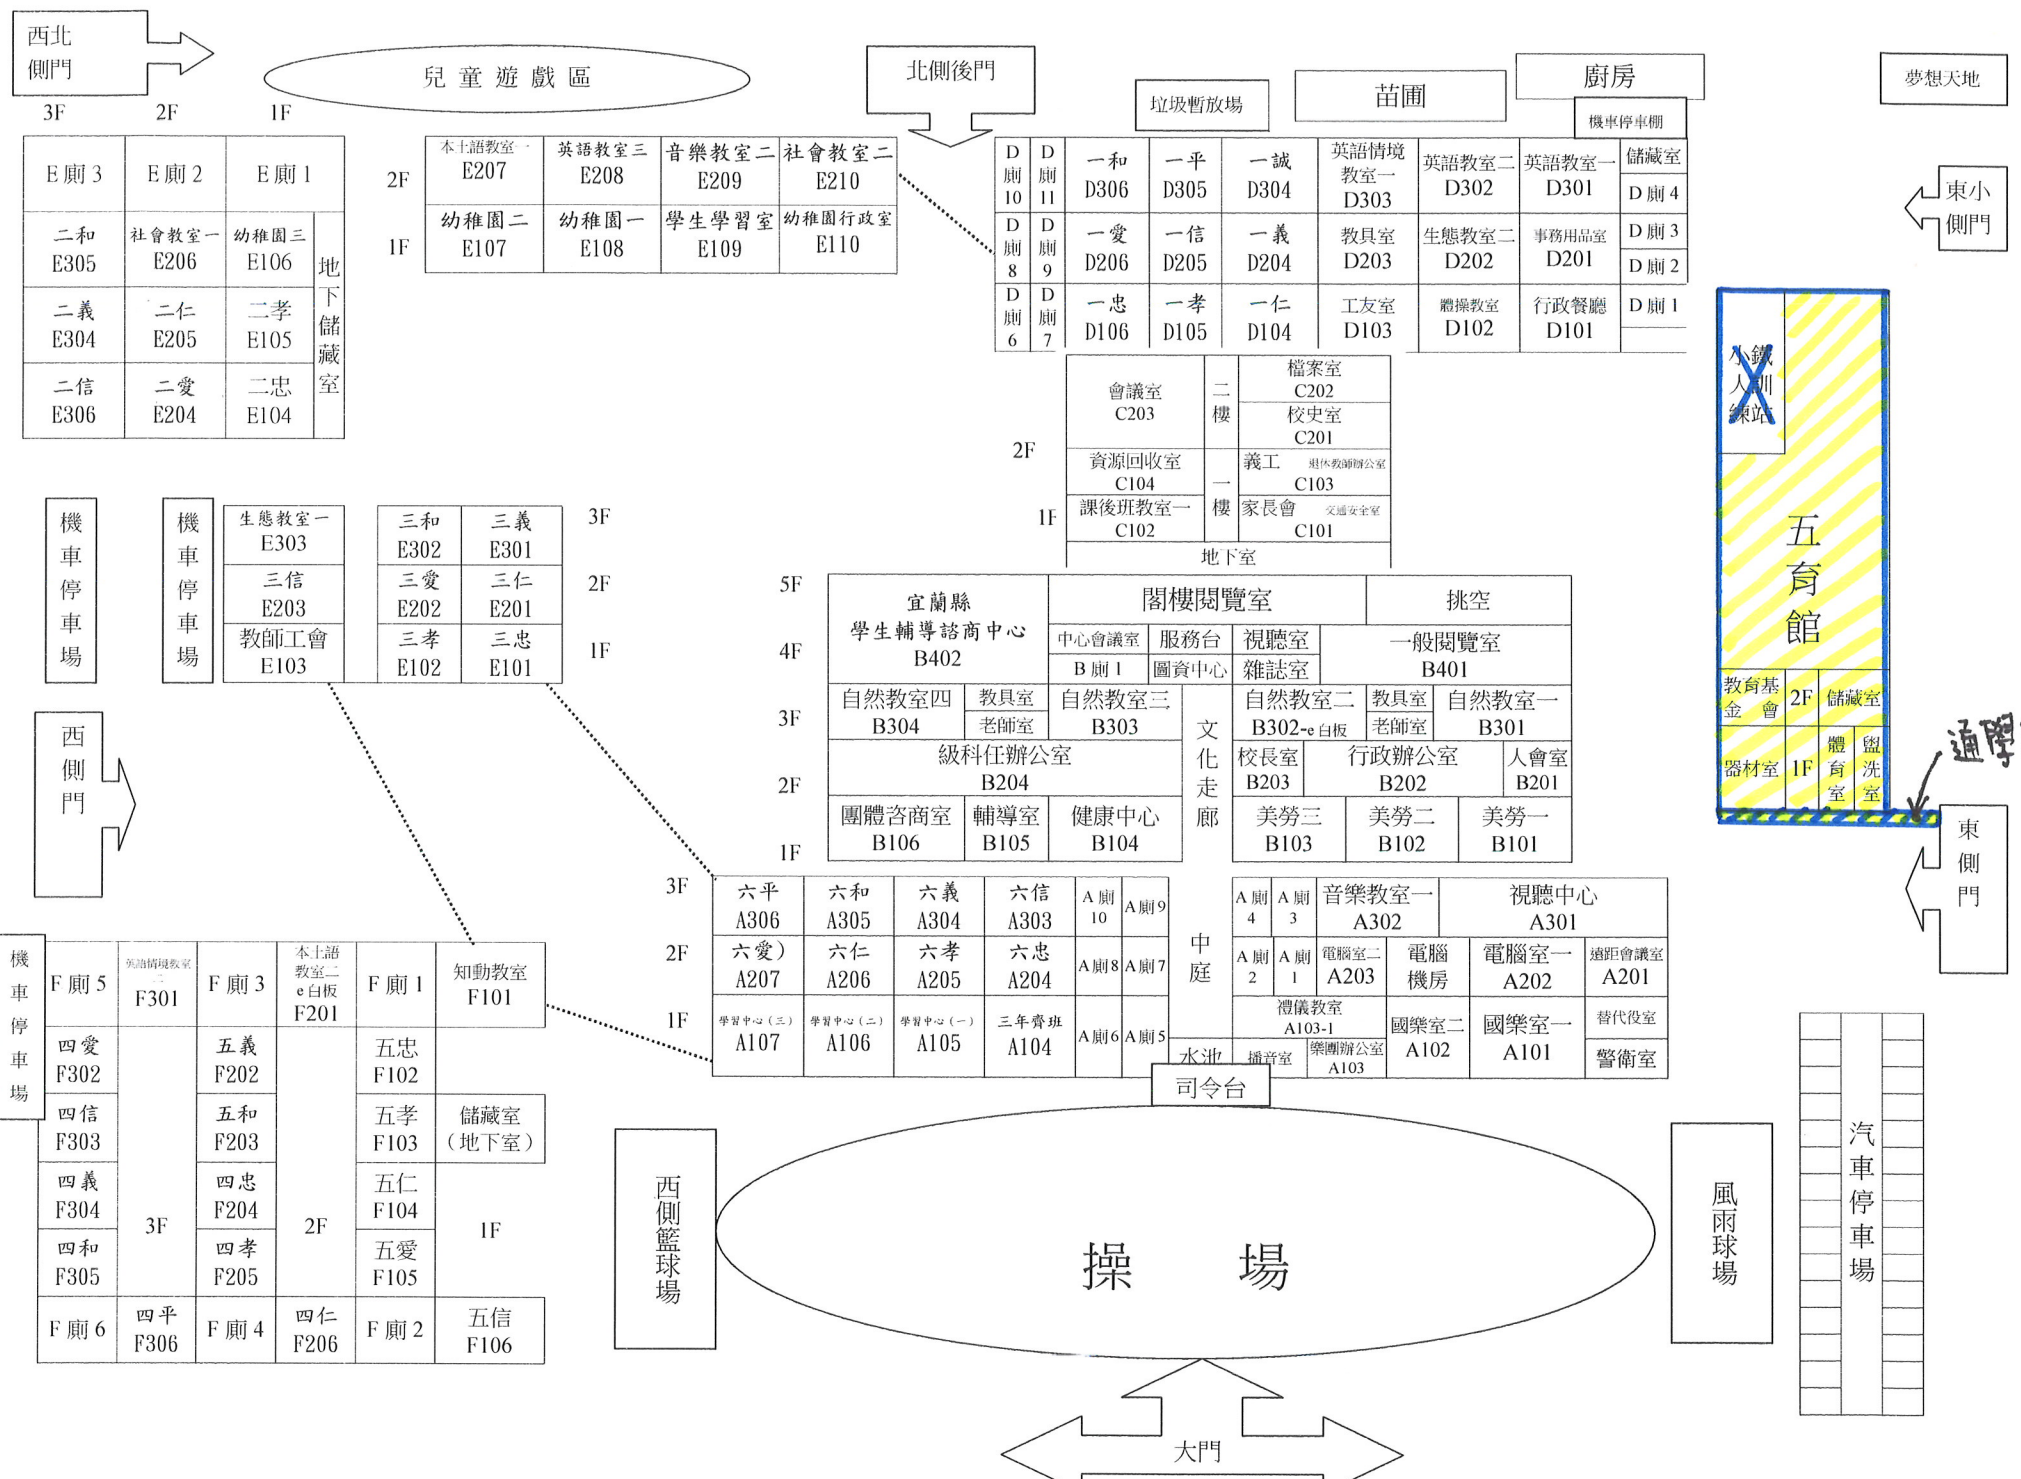

西側門

3F	六平 A306	六和 A305	六義 A304	六信 A303	A廁10	A廁9	A廁4	A廁3	音樂教室一 A302	視聽中心 A301		
2F	六愛 A207	六仁 A206	六孝 A205	六忠 A204	A廁8	A廁7	A廁2	A廁1	電腦室二 A203	電腦機房	電腦室一 A202	遠距會議室 A201
1F	學習中心(三) A107	學習中心(二) A106	學習中心(一) A105	三年齊班 A104	A廁6	A廁5	禮儀教室 A103-1	樂團辦公室 A103	國樂室二 A102	國樂室一 A101	替代役室	警衛室

卓越樓

司令台

西側籃球場

風雨球場

汽車停車場

機車停車場	F廁5	英語情境教室 F301	F廁3	本土語教室二 e 白板 F201	F廁1	知勤教室 F101
	四愛 F302		五義 F202		五忠 F102	
	四信 F303		五和 F203		五孝 F103	儲藏室(地下室)
	四義 F304	3F	四忠 F204	2F	五仁 F104	1F
	四和 F305		四孝 F205		五愛 F105	
	F廁6	四平 F306	F廁4	四仁 F206	F廁2	五信 F106

大門

夢想天地

東小側門

東側門

小鐵人訓練站  
五育館  
教育基金會  
器材室

汽車停車場  
盥洗室  
體育室

人行道

北側後門