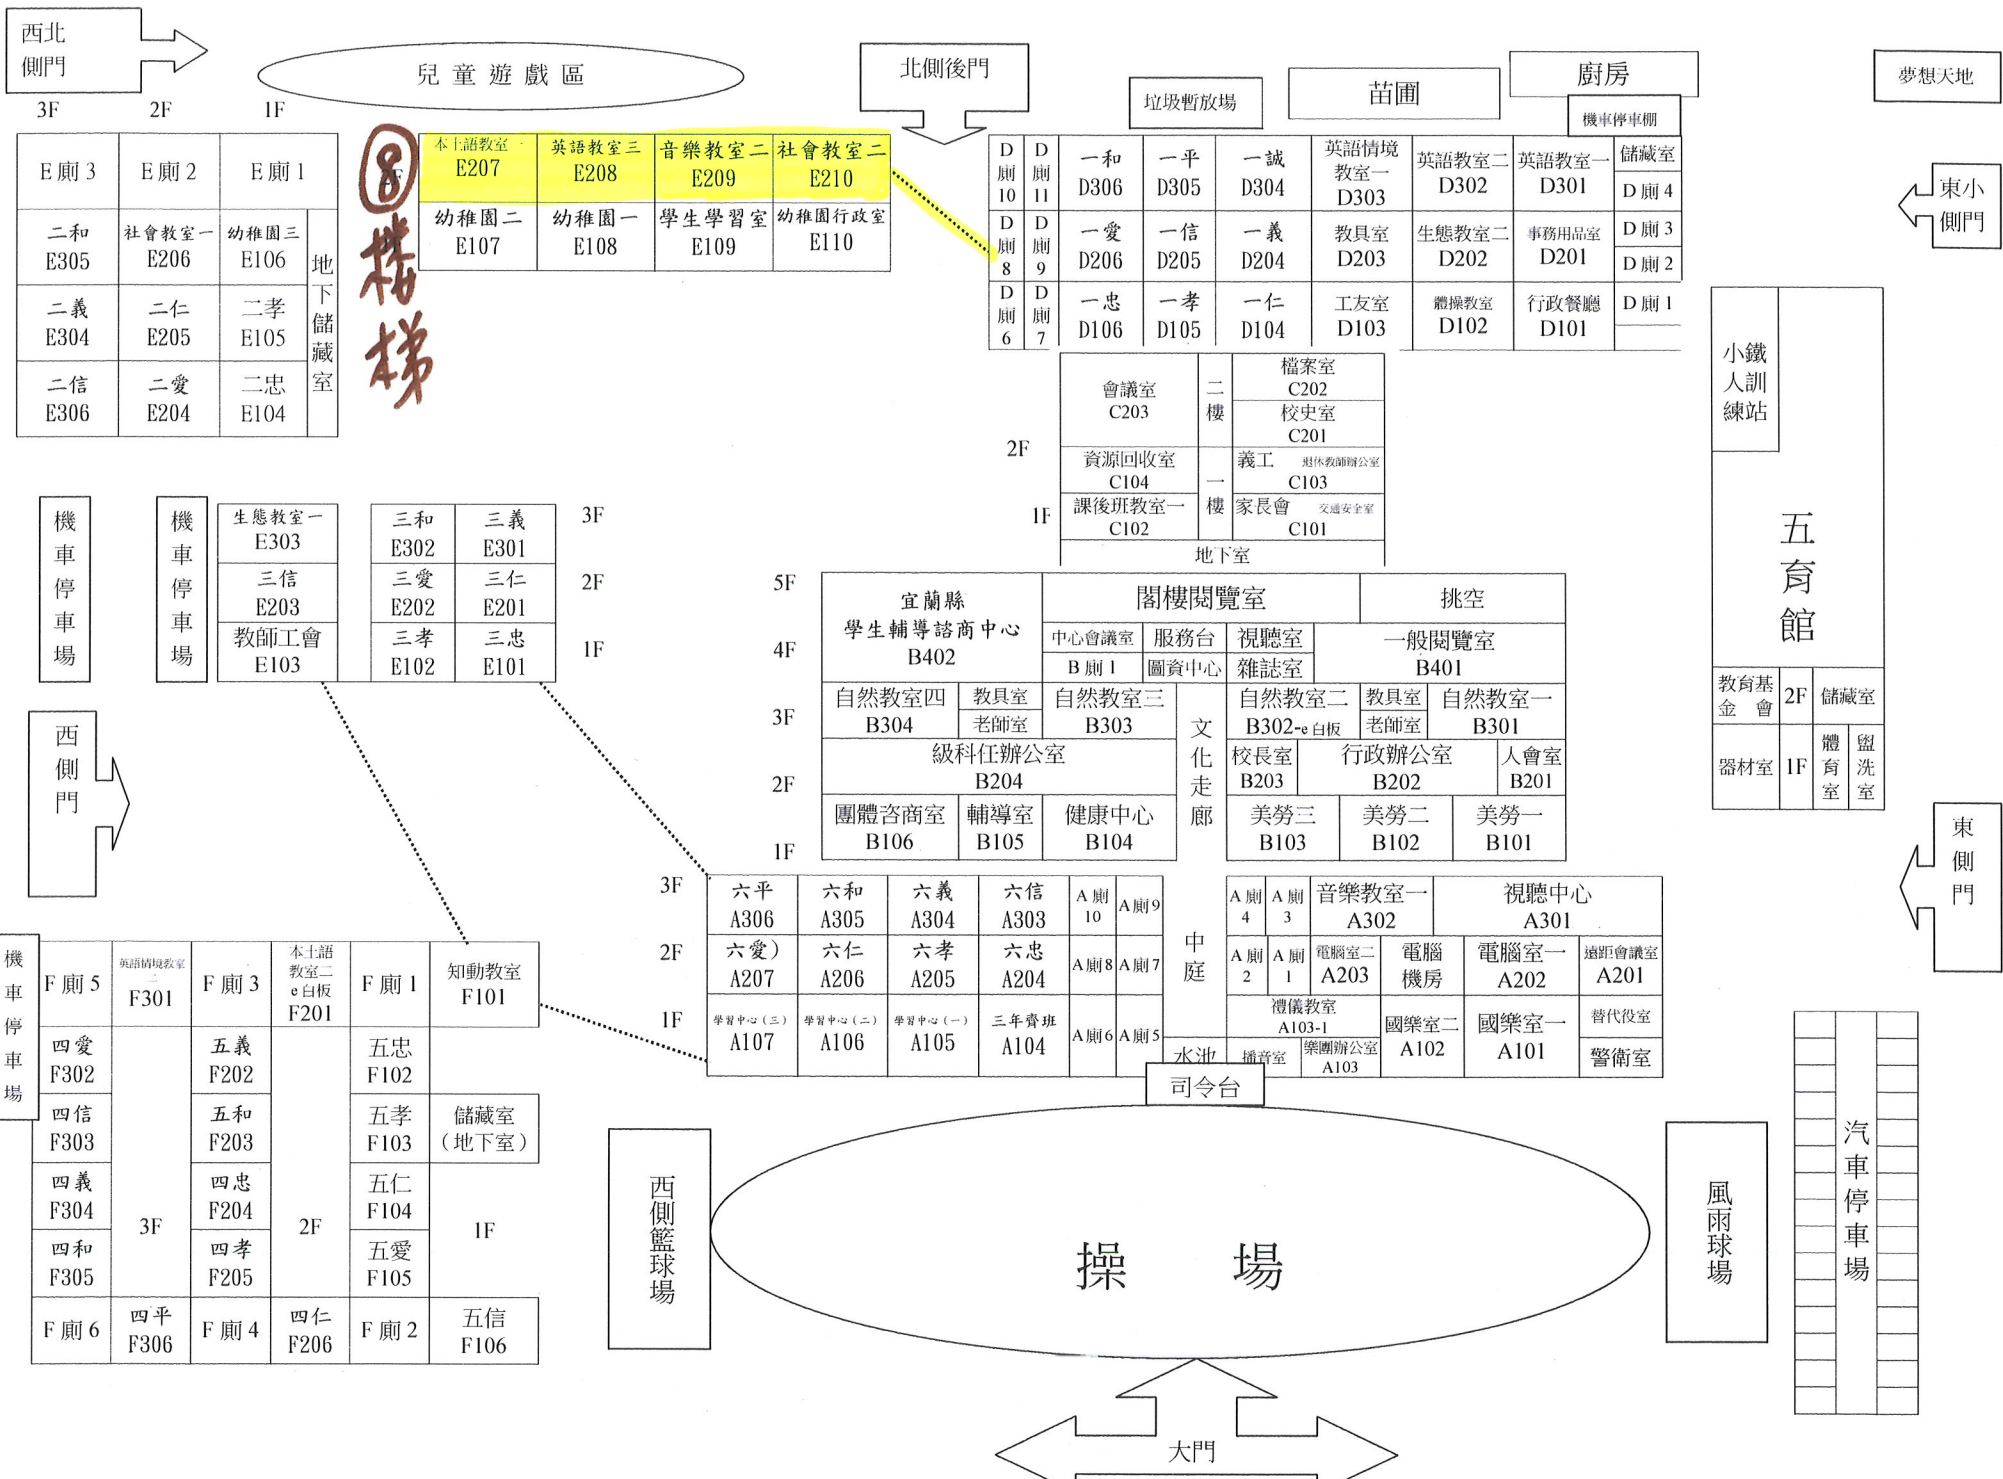

西北側門

兒童遊戲區

北側後門

垃圾暫放場

苗圃

廚房

夢想天地

3F	2F	1F	地下儲藏室
E廁3	E廁2	E廁1	
二和 E305	社會教室一 E206	幼稚園三 E106	
二義 E304	二仁 E205	二孝 E105	
二信 E306	二愛 E204	二忠 E104	

2F	本土語教室 E207	英語教室三 E208	音樂教室二 E209	社會教室二 E210
1F	幼稚園二 E107	幼稚園一 E108	學生學習室 E109	幼稚園行政室 E110

D廁10	D廁11	一和 D306	一平 D305	一誠 D304	英語情境教室一 D303	英語教室二 D302	英語教室一 D301	儲藏室
D廁8	D廁9	一愛 D206	一信 D205	一義 D204	教具室 D203	生態教室二 D202	事務用品室 D201	D廁4
D廁7	D廁6	一忠 D106	一孝 D105	一仁 D104	工友室 D103	體操教室 D102	行政餐廳 D101	D廁1

東小側門

機車停車場	機車停車場	生態教室一 E303	三和 E302	三義 E301	3F
		三信 E203	三愛 E202	三仁 E201	2F
		教師工會 E103	三孝 E102	三忠 E101	1F

2F	會議室 C203	二樓	檔案室 C202
	資源回收室 C104	一樓	校史室 C201
1F	課後班教室一 C102		義工 退休教師辦公室 C103
			家長會 交通安全室 C101

小鐵人訓練站		
五育館		
教育基金會	2F	儲藏室
器材室	1F	體育室 盥洗室

東側門

西側門

樓梯

5F	宜蘭縣 學生輔導諮商中心 B402	閣樓閱覽室	挑空
4F	中心會議室 B廁1	服務台 圖書中心	視聽室 雜誌室 一般閱覽室 B401
3F	自然教室四 B304	教具室 老師室	自然教室三 B303
2F	級科任辦公室 B204		
1F	團體咨商室 B106	輔導室 B105	健康中心 B104

文化走廊

3F	六平 A306	六和 A305	六義 A304	六信 A303	A廁10	A廁9	A廁4	A廁3	音樂教室一 A302	視聽中心 A301		
2F	六愛 A207	六仁 A206	六孝 A205	六忠 A204	A廁8	A廁7	A廁2	A廁1	電腦室二 A203	電腦機房 A202	電腦室一 A201	遠距會議室 A201
1F	學習中心(三) A107	學習中心(二) A106	學習中心(一) A105	三年齊班 A104	A廁6	A廁5	禮儀教室 A103-1	播音室 樂團辦公室 A103	國樂室二 A102	國樂室一 A101	替代役室	警衛室

司令台

操場

大門

西側籃球場

風雨球場

汽車停車場

機車停車場	F廁5 (女) F302	F廁3	本土語教室二 e白板 F201	F廁1	知動教室 F101
	四愛 F302	五義 F202		五忠 F102	
	四信 F303	五和 F203		五孝 F103	儲藏室 (地下室)
	四義 F304	四忠 F204		五仁 F104	
	四和 F305	四孝 F205		五愛 F105	1F
	F廁6	四平 F306	F廁4	四仁 F206	F廁2
				五信 F106