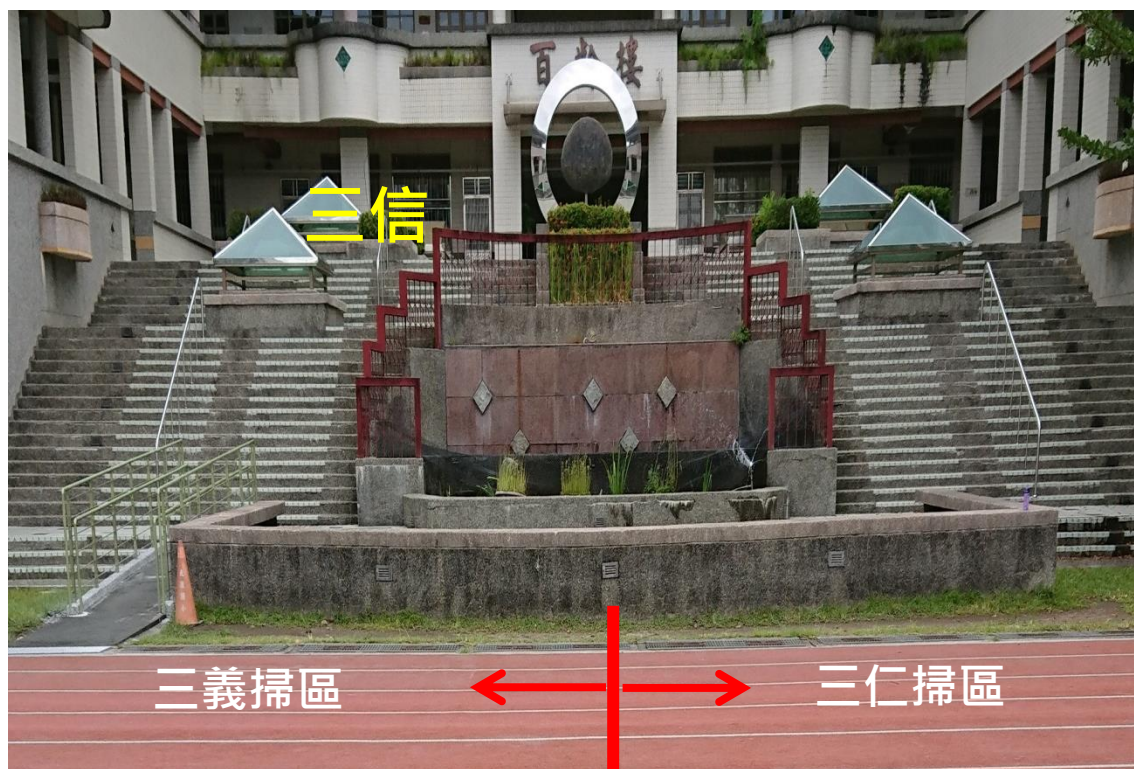

別忘了花圃喔！

不需要打掃護城河周邊，由工旅處負責

三仁：通廊 (三仁 → 六愛)

三愛：五育館旁小廣場

三愛：桌球地下室+1樓轉角洗手台

桌球地下室入口

1樓轉角洗手台

桌球室的key請安排
固定的學生向體育辦公室
拿取，掃完要立即歸還。

三愛：側走廊(三愛、信之間)

清除地面及飲水機的垃圾
若有午餐的汁液要用拖把清潔

三信：藝文廣場(含兩側走廊、電梯前方川堂)

三信：4間國樂小教室

走廊由六平負責打掃

三信--司令台及左右兩側階梯至光耀大地(含花圃)

含廣場上的花圃，與三仁、三義以水溝蓋為界線

三義：大操場西半部(含籃球場、跑道)

以司令台中間界線延伸出去，
將操場分成東西兩半部

三義：司令台西側草地(含花圃)

含廣場上的花圃，與三信以水溝蓋為界線

三義：通廊 (三義 → 六平)

三和：生態教室一(含側走廊)

清除地面及飲水機的垃圾
若有午餐的汁液要用拖把清潔

三和：⑦號樓梯

春風樓三年級(地下室鐵門前~3樓)

三和：知動教室+小飲水間+通廊

知動教室的key請安排
固定的學生向學習中心一
拿取，掃完要立即歸還。

平常可將拉簾拉起來，
清除地面及飲水機的
垃圾

與六孝掃區的分界