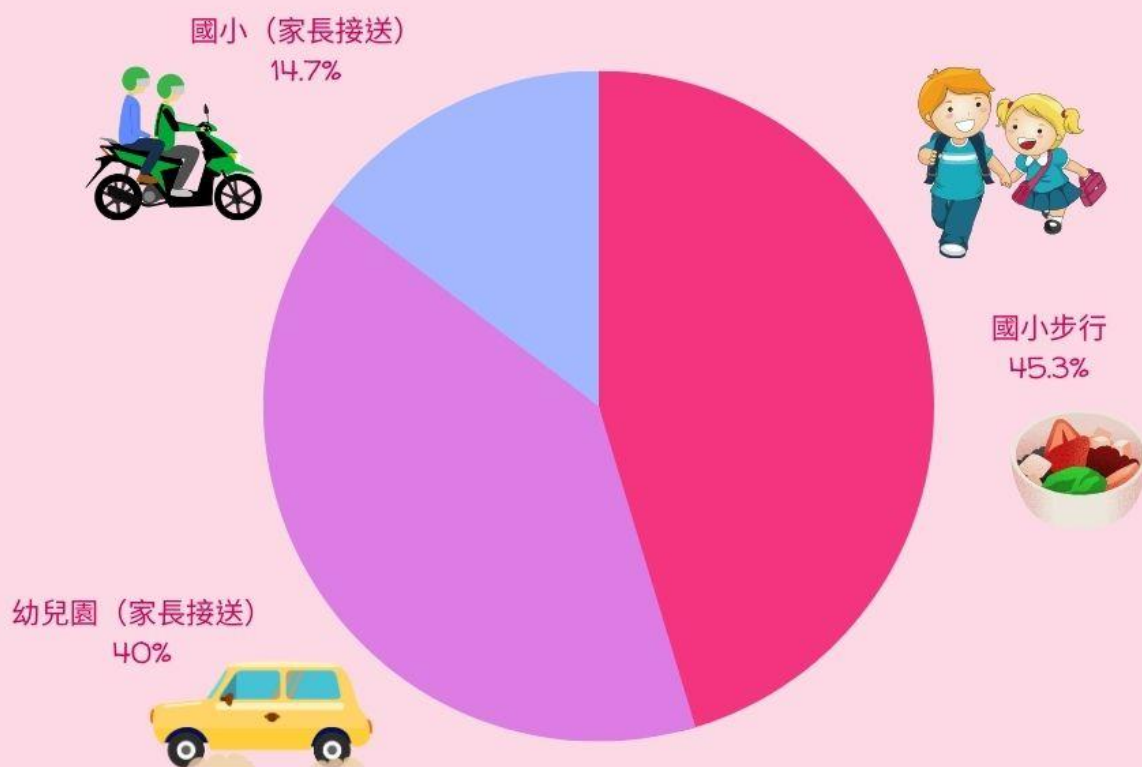

宜蘭縣金岳國小（包含幼兒園）學生通學方式

宜蘭縣金岳國小學生通學方式

通學方式	步行	國小 （家長接送）	幼兒園 （家長接送）	總計
人數	34 人	（一年級）11 人	30 人	75 人

學生走路上下學

幼兒園家長騎機車上下學