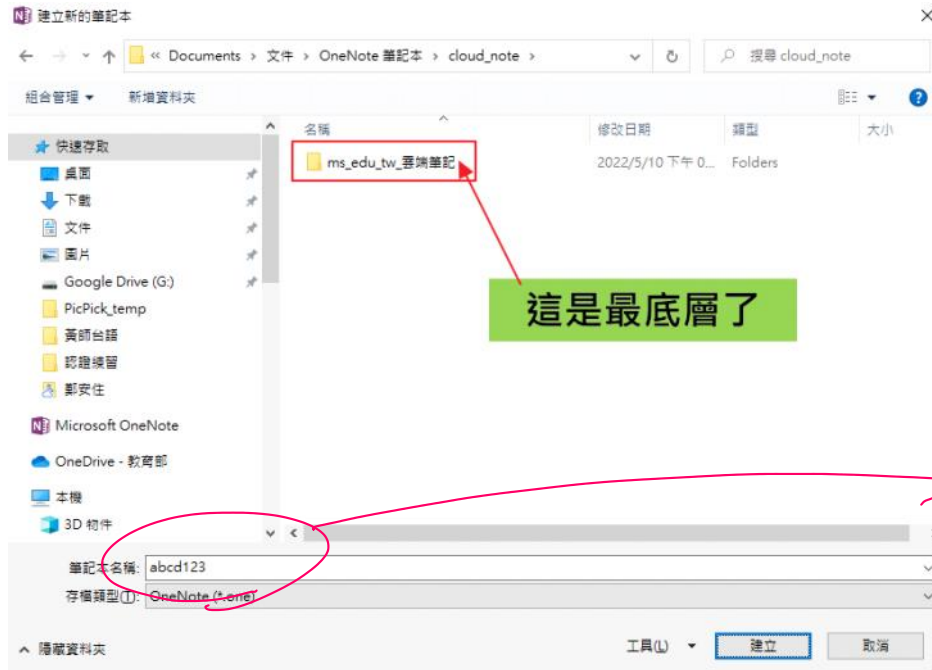

這是故意開的資料夾，才知道它是真的在雲端

這是最底層了

這裡可以輸入筆記的名稱

暫時不要

筆記本資訊

	我的筆記本 https://onedrive.live.com/view.aspx?resid=945925BCCEB1C418%21106... 邀請人員加入此筆記本 檢視筆記本
	基宏 @ 教育部 https://o365oid-my.sharepoint.com/personal/tea988_ms_edu_tw/_layou... 邀請人員加入此筆記本 檢視筆記本
	台語C https://o365oid-my.sharepoint.com/personal/tea988_ms_edu_tw/_layou... 邀請人員加入此筆記本 檢視筆記本
	ms_edu_tw_雲端筆記 https://o365oid-my.sharepoint.com/personal/tea988_ms_edu_tw/_layou... 邀請人員加入此筆記本 檢視筆記本
	abcd123 https://o365oid-my.sharepoint.com/personal/tea988_ms_edu_tw/_layou... 邀請人員加入此筆記本 檢視筆記本