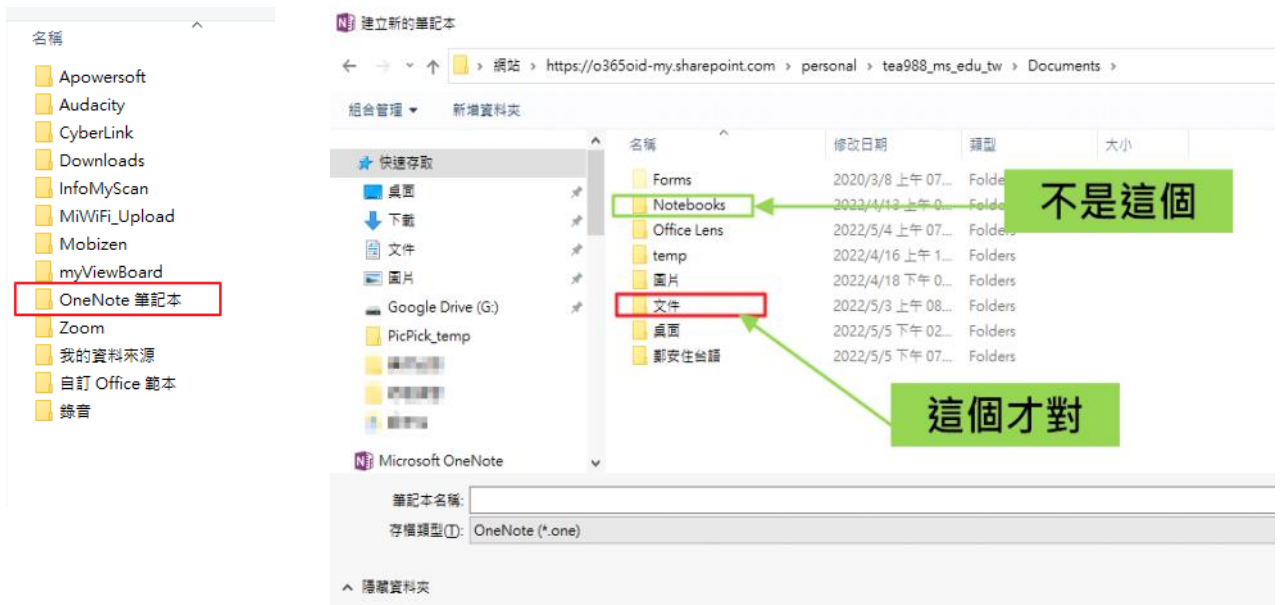

在雲端新增筆記本

2022年5月10日 下午 05:09