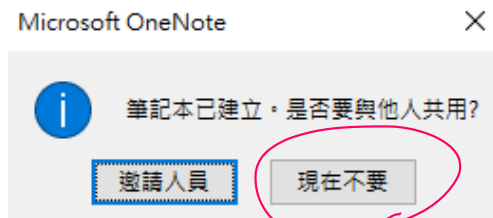

名稱	修改日期	類型	大小
cloud_note	2022/5/10 下午 0...	Folders	
	2022/4/27 下午 0...	Folders	
	2022/5/4 上午 08...	Folders	
	2022/5/10 上午 1...	Folders	
	2022/5/3 下午 08...	Folders	
	2022/4/18 下午 0...	Folders	
快速筆記.one	2022/4/18 下午 0...	Microsoft OneN...	6 KB

這是故意開的資料夾，才知道它是真的在雲端

這是最底層了

這裡可以輸入筆記的名稱

暫時不要