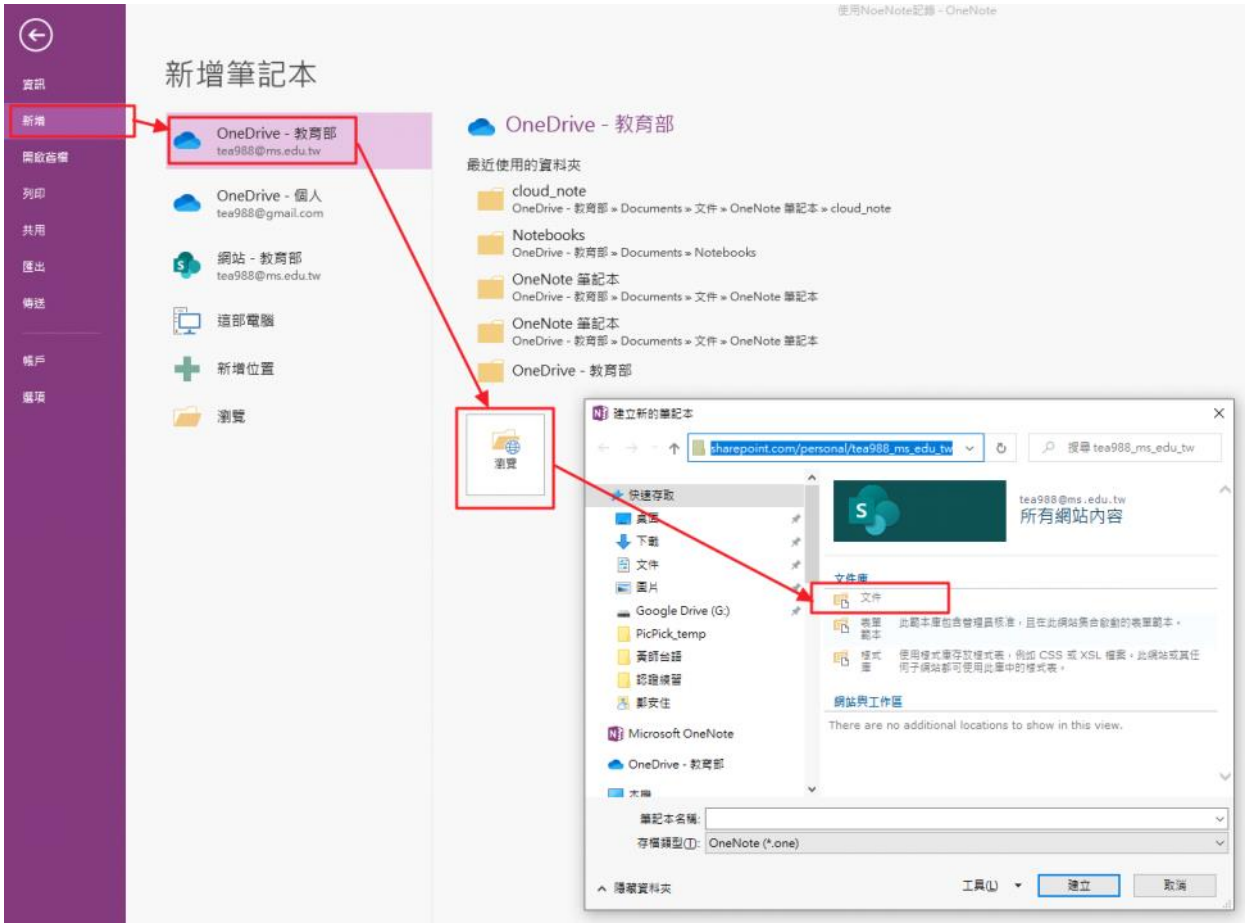

在雲端新增筆記本

2022年5月10日 下午 05:09